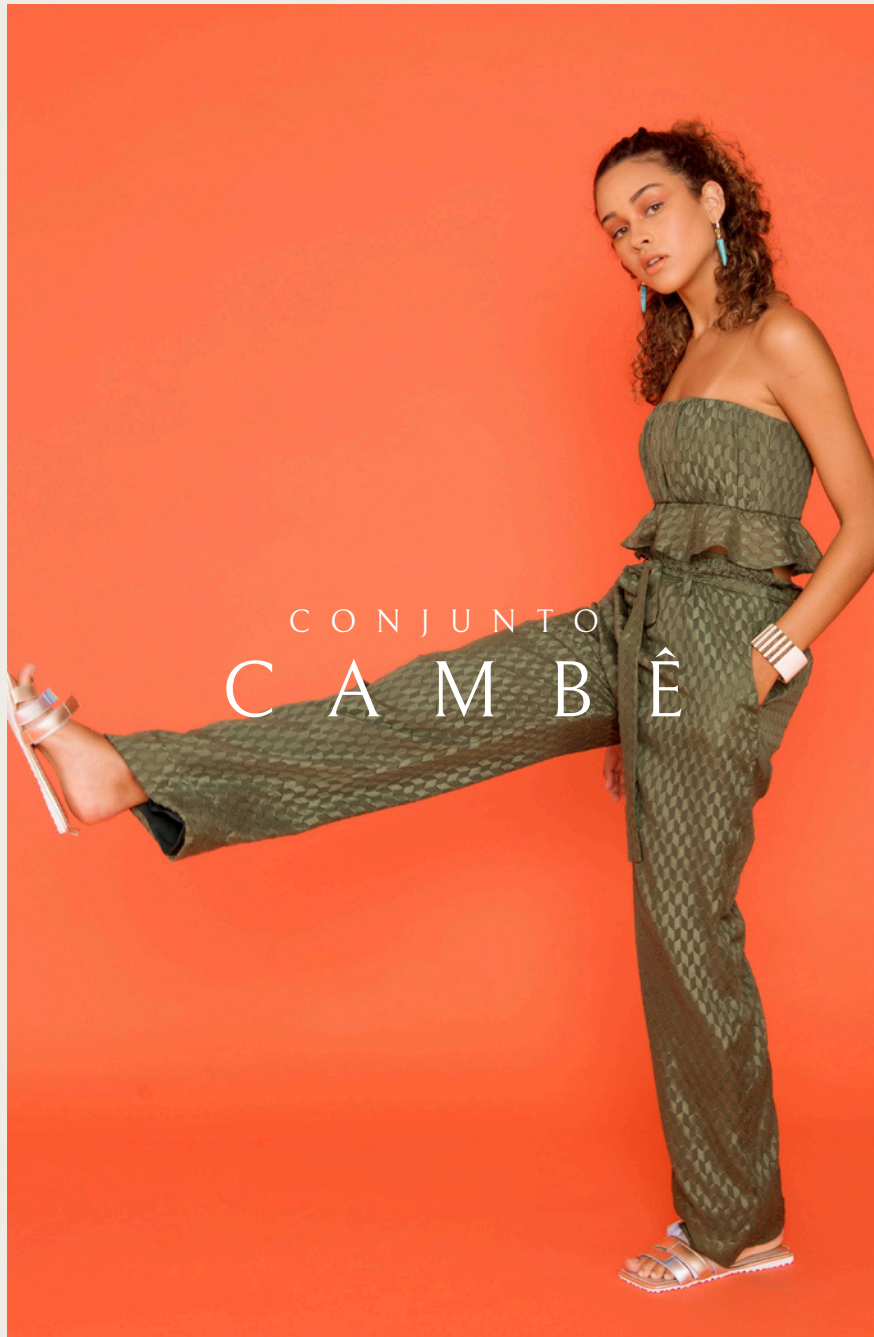

L I N H A S A N T T Ê R A

*Linha para momentos casuais e
descontraídos.*

Escolha o que mais amou na cor,
tecido, tamanho e acabamentos de
sua preferência.

atelier
S A N T T Ê R A

LINHA SANTTÊRA

CAMISA
TÔZI

atelier
SANTTÊRA

LINHA SANTTÊRA

atelier
SANTTÊRA

LINHA SANTTÊRA

CONJUNTO
CAMBÊ

atelier
SANTTÊRA

LINHA SANTTÊRA

atelier
SANTTÊRA